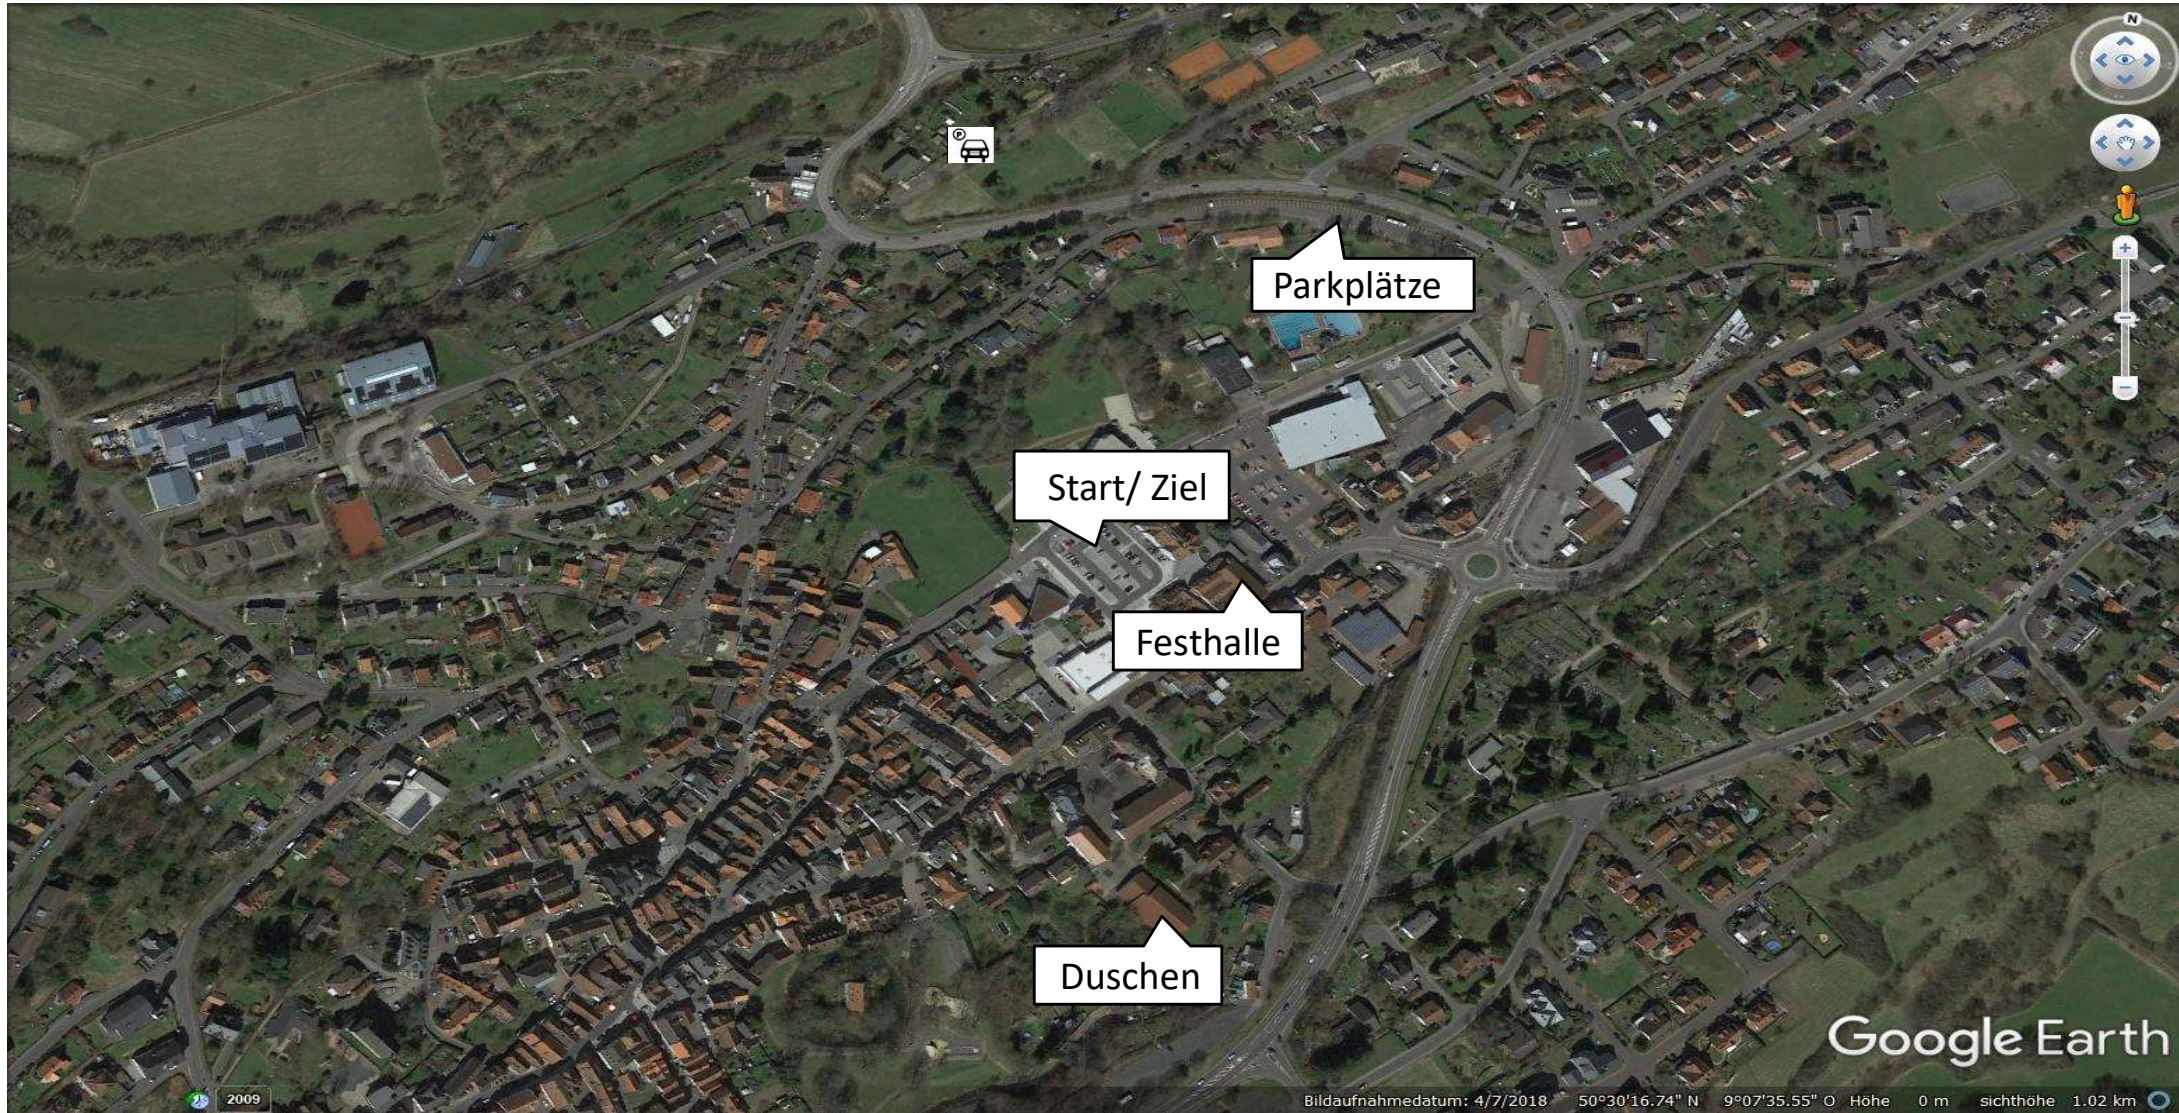

# 9. Vogelsberger Vulkan-Trail

Vogelsberger Vulkan-Trail | 08.06.2024 | Trail T101 | Start: 6:00 Uhr

Gesamtstrecke:	→	102,1 km
Hm im Aufstieg:	↗	2770 Hm
Hm im Abstieg:	↘	2770 Hm
Startzeit:		6:00 Uhr

The emergency phone number is: **112**  
 The Bergwacht rescue number is:  
**+49 175/99 112 37**

# 9. Vogelsberger Vulkan-Trail

## Vogelsberger Vulkan-Trail