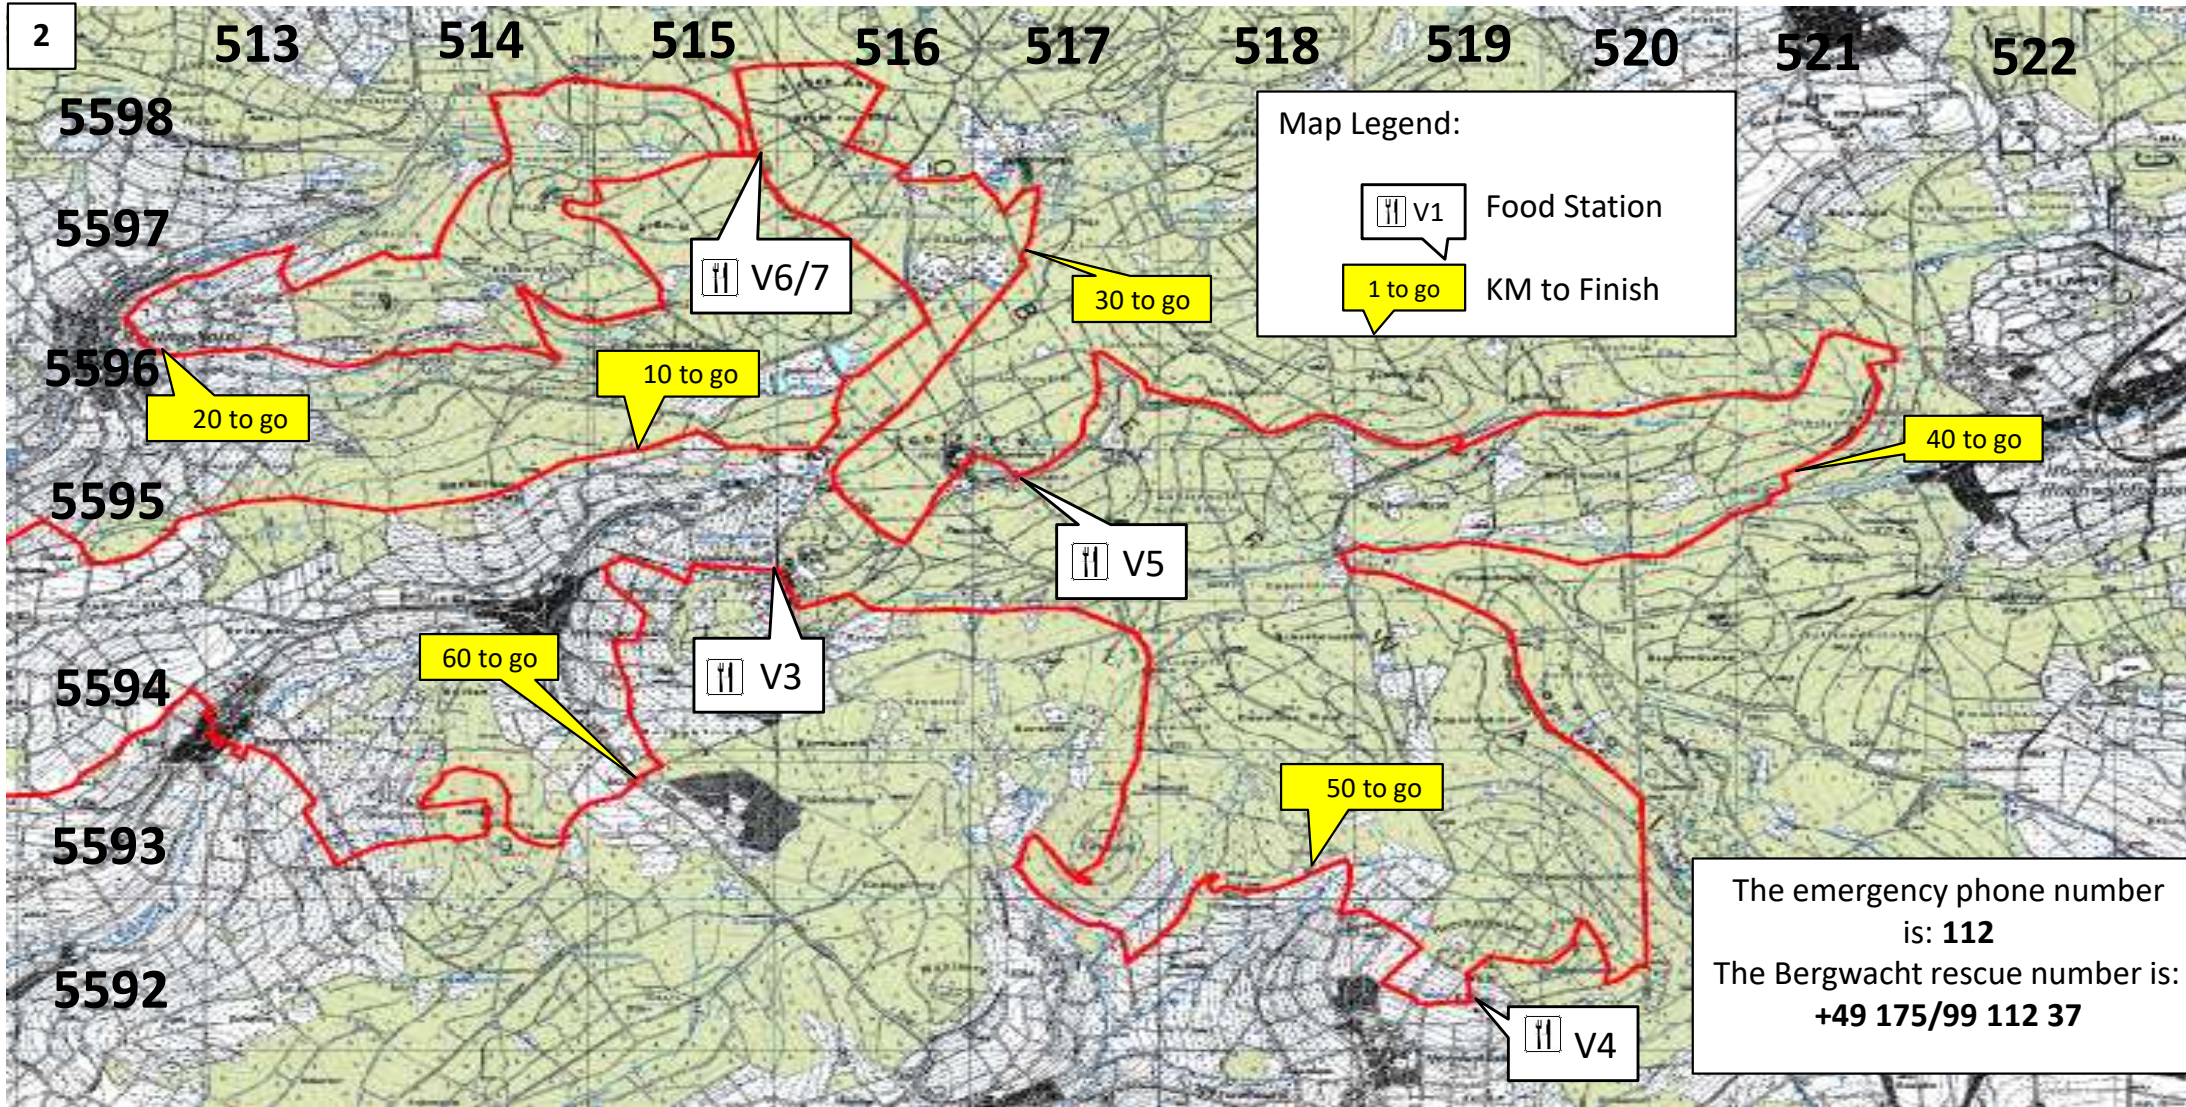

# 9. Vogelsberger Vulkan Trail

- The emergency phone number is: **112**
- The Bergwacht rescue number is: **+49 175/99 112 37**

- Die Markierungen:

# 9. Vogelsberger Vulkan-Trail

Vogelsberger Vulkan-Trail | 08.06.2024 | Trail T101 | Start: 6:00 Uhr

# 9. Vogelsberger Vulkan-Trail

Vogelsberger Vulkan-Trail | 08.06.2024 | Trail T101 | Start: 6:00 Uhr

Gesamtstrecke:	→	102,1 km
Hm im Aufstieg:	↗	2770 Hm
Hm im Abstieg:	↘	2770 Hm
Startzeit:		6:00 Uhr

The emergency phone number is: **112**  
 The Bergwacht rescue number is:  
**+49 175/99 112 37**