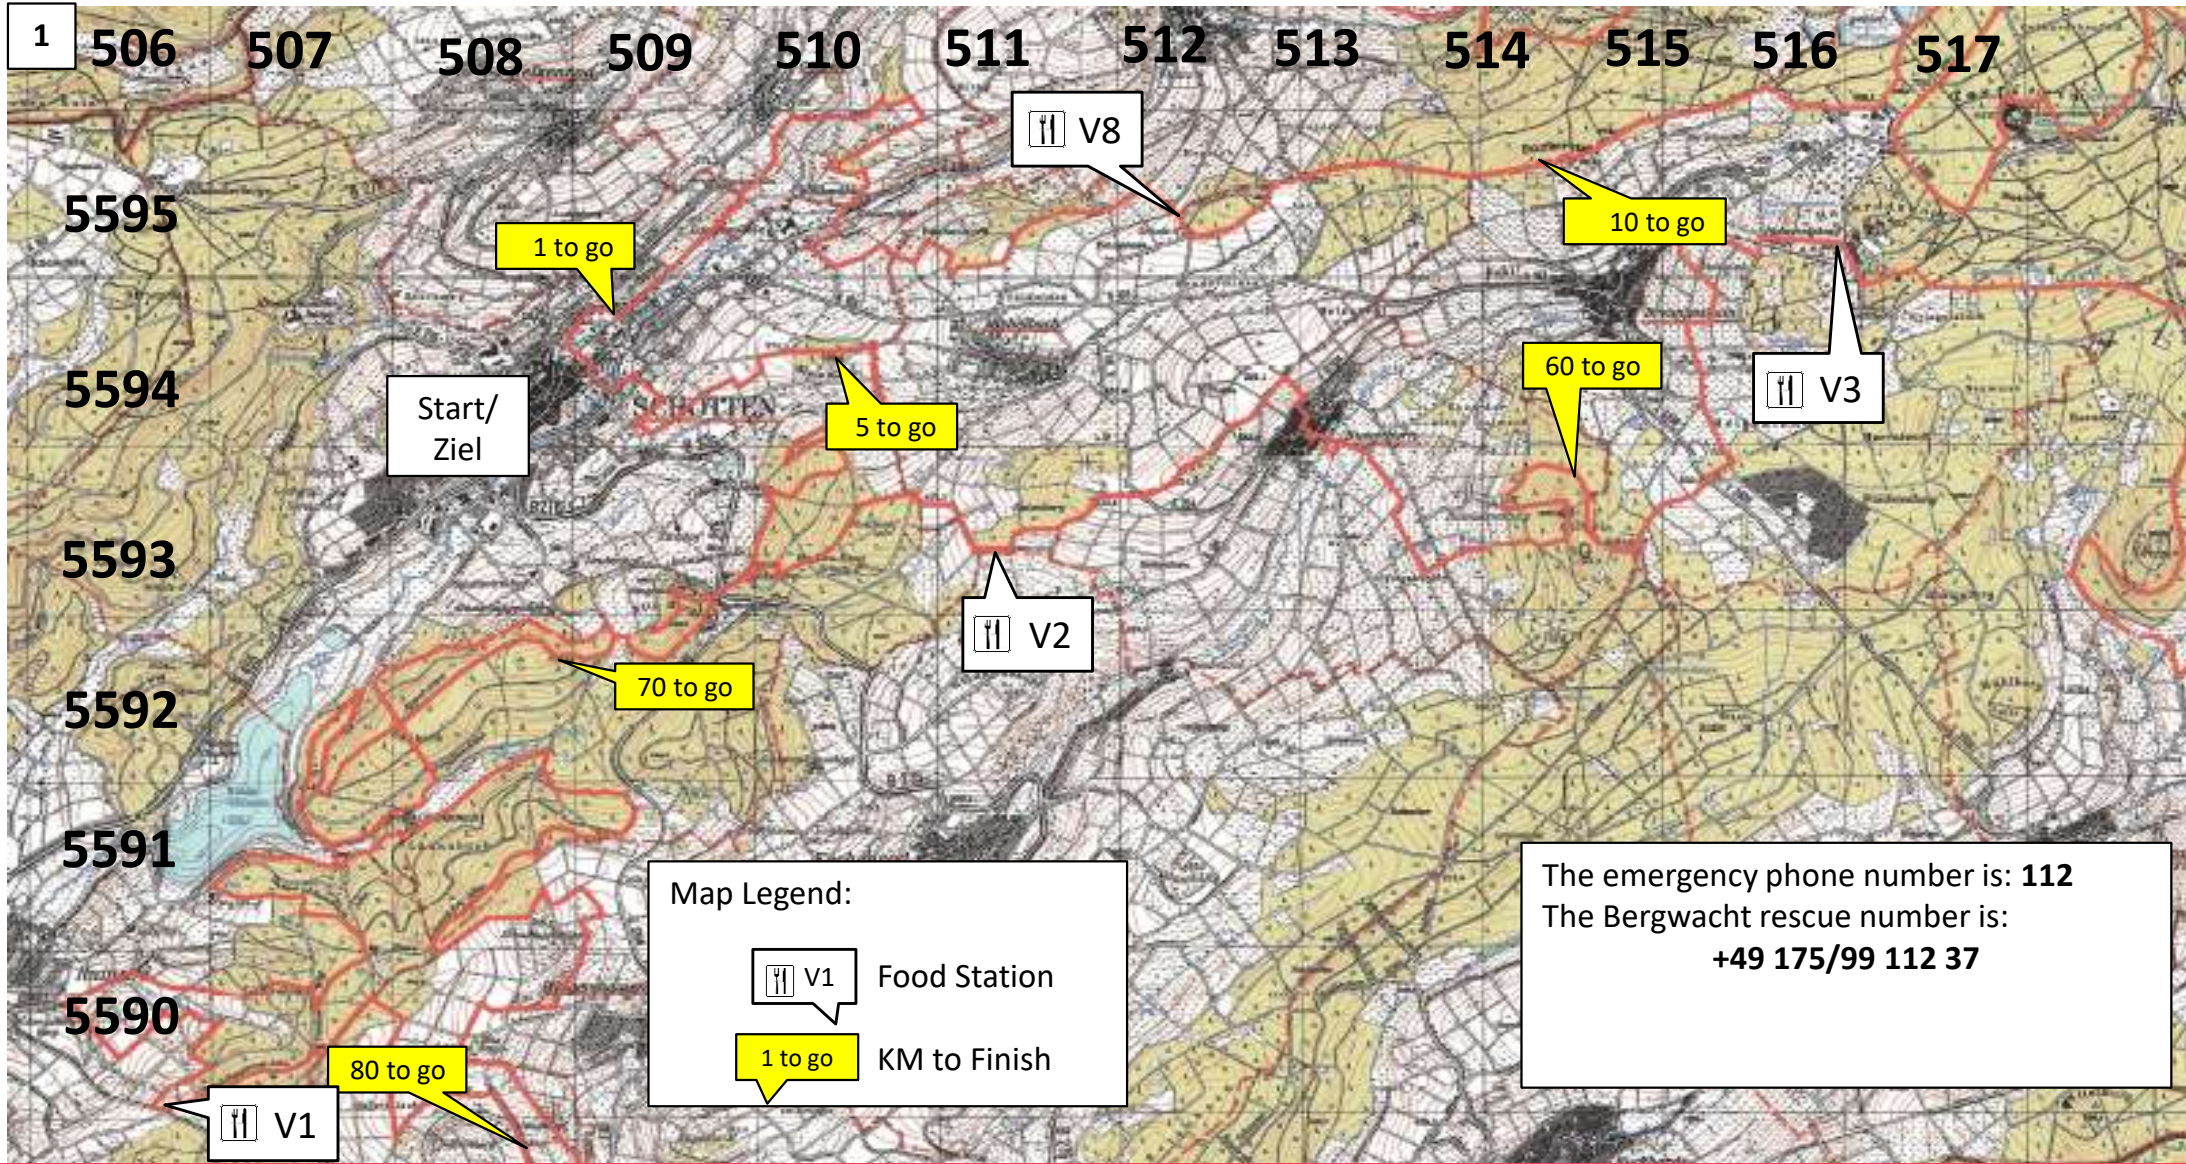

# 9. Vogelsberger Vulkan Trail

- The emergency phone number is: **112**
- The Bergwacht rescue number is: **+49 175/99 112 37**

- Die Markierungen:

# 9. Vogelsberger Vulkan-Trail

Vogelsberger Vulkan-Trail | 08.06.2024 | Trail T101 | Start: 6:00 Uhr

# 9. Vogelsberger Vulkan-Trail

Vogelsberger Vulkan-Trail | 08.06.2024 | Trail T101 | Start: 6:00 Uhr

Gesamtstrecke:	→	102,1 km
Hm im Aufstieg:	↗	2770 Hm
Hm im Abstieg:	↘	2770 Hm
Startzeit:		6:00 Uhr

The emergency phone number is: **112**  
 The Bergwacht rescue number is:  
**+49 175/99 112 37**