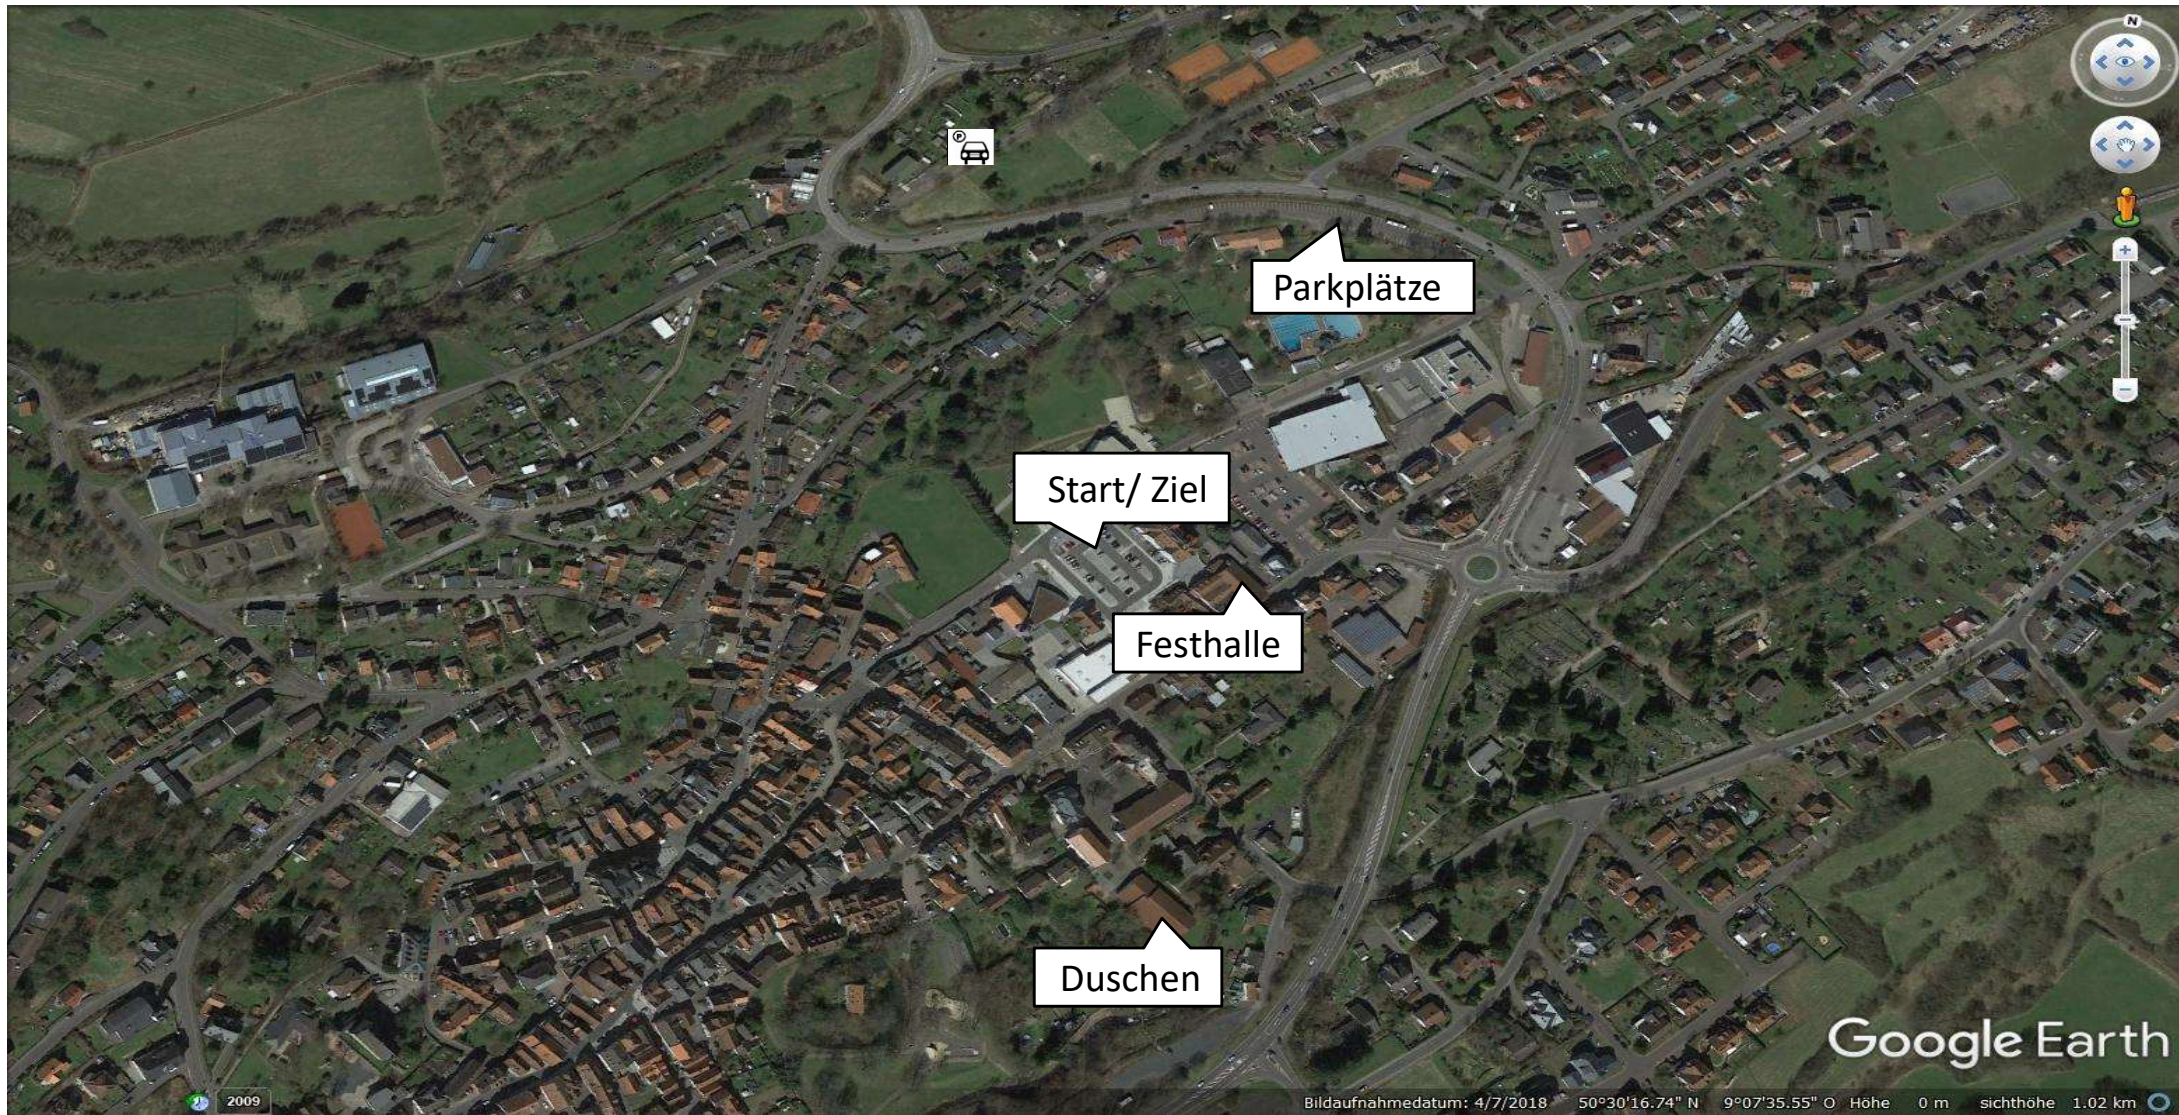

9. Vogelsberger Vulkan Trail

- The emergency phone number is: **112**
- The Bergwacht rescue number is: **+49 175/99 112 37**

- Die Markierungen:

9. Vogelsberger Vulkan-Trail

Vogelsberger Vulkan-Trail | 08.06.2024 | Trail T12 | Start: 15:00 Uhr

Map Legend:

- V1 Food Station
- 1 to go KM to Finish

The emergency phone number is: 112
 The Bergwacht rescue number is:
 +49 175/99 112 37

Höhenprofil

Zurückgelegte Strecke

Gesamtstrecke:	→	12,1 km
Hm im Aufstieg:	↗	231 Hm
Hm im Abstieg:	↘	692 Hm
Startzeit:		15:00 Uhr

The emergency phone number is: **112**
 The Bergwacht rescue number is:
+49 175/99 112 37

9. Vogelsberger Vulkan-Trail

Vogelsberger Vulkan-Trail

9. Vogelsberger Vulkan-Trail

Vogelsberger Vulkan-Trail