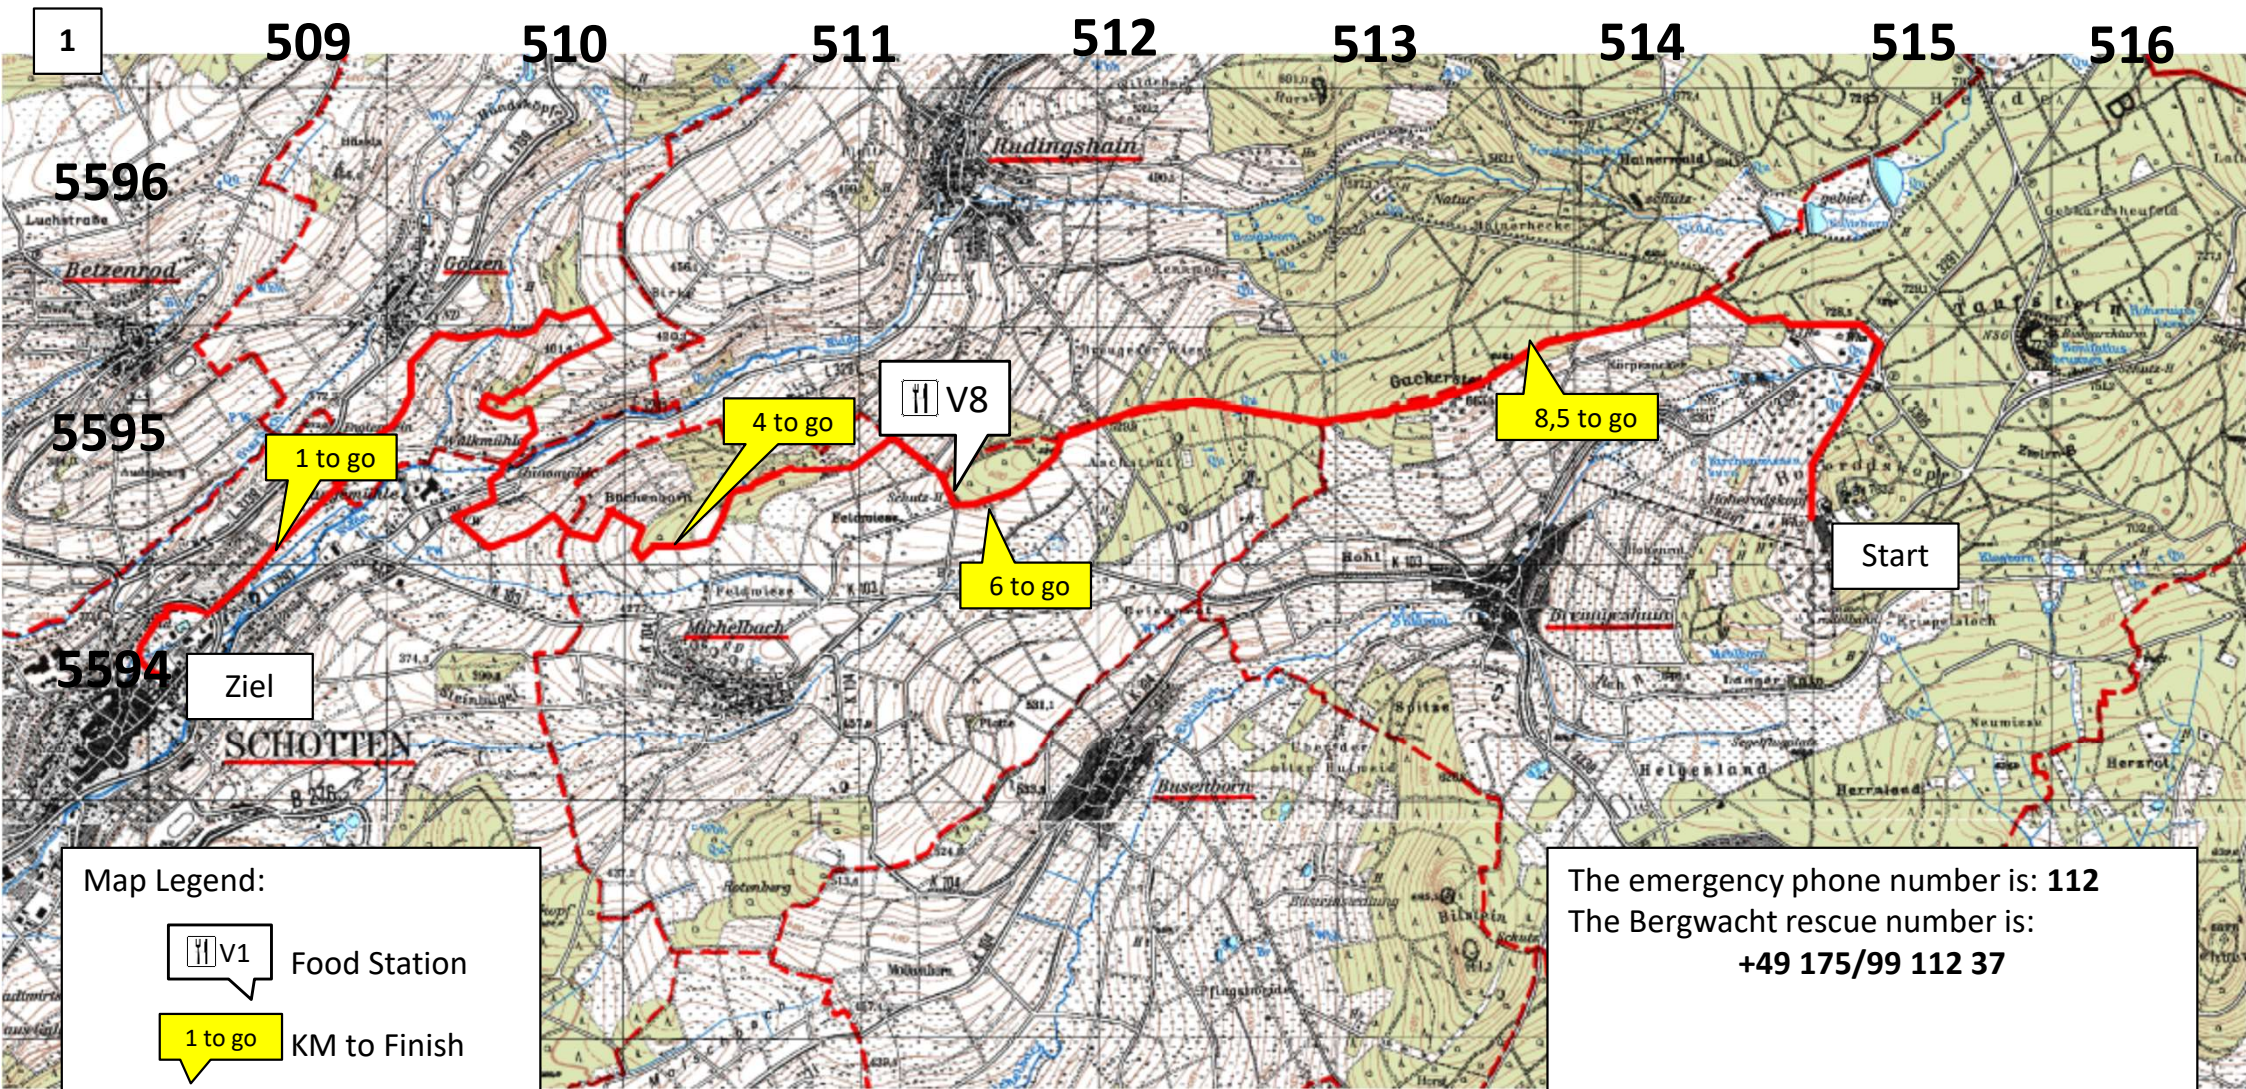

9. Vogelsberger Vulkan Trail

- The emergency phone number is: **112**
- The Bergwacht rescue number is: **+49 175/99 112 37**

- Die Markierungen:

9. Vogelsberger Vulkan-Trail

Vogelsberger Vulkan-Trail | 08.06.2024 | Trail T12 | Start: 15:00 Uhr

Map Legend:

- V1 Food Station
- 1 to go KM to Finish

The emergency phone number is: 112
 The Bergwacht rescue number is:
 +49 175/99 112 37

Höhenprofil

Zurückgelegte Strecke

Gesamtstrecke:	→	12,1 km
Hm im Aufstieg:	↗	231 Hm
Hm im Abstieg:	↘	692 Hm
Startzeit:		15:00 Uhr

The emergency phone number is: **112**
 The Bergwacht rescue number is:
+49 175/99 112 37

9. Vogelsberger Vulkan-Trail

Vogelsberger Vulkan-Trail

9. Vogelsberger Vulkan-Trail

Vogelsberger Vulkan-Trail