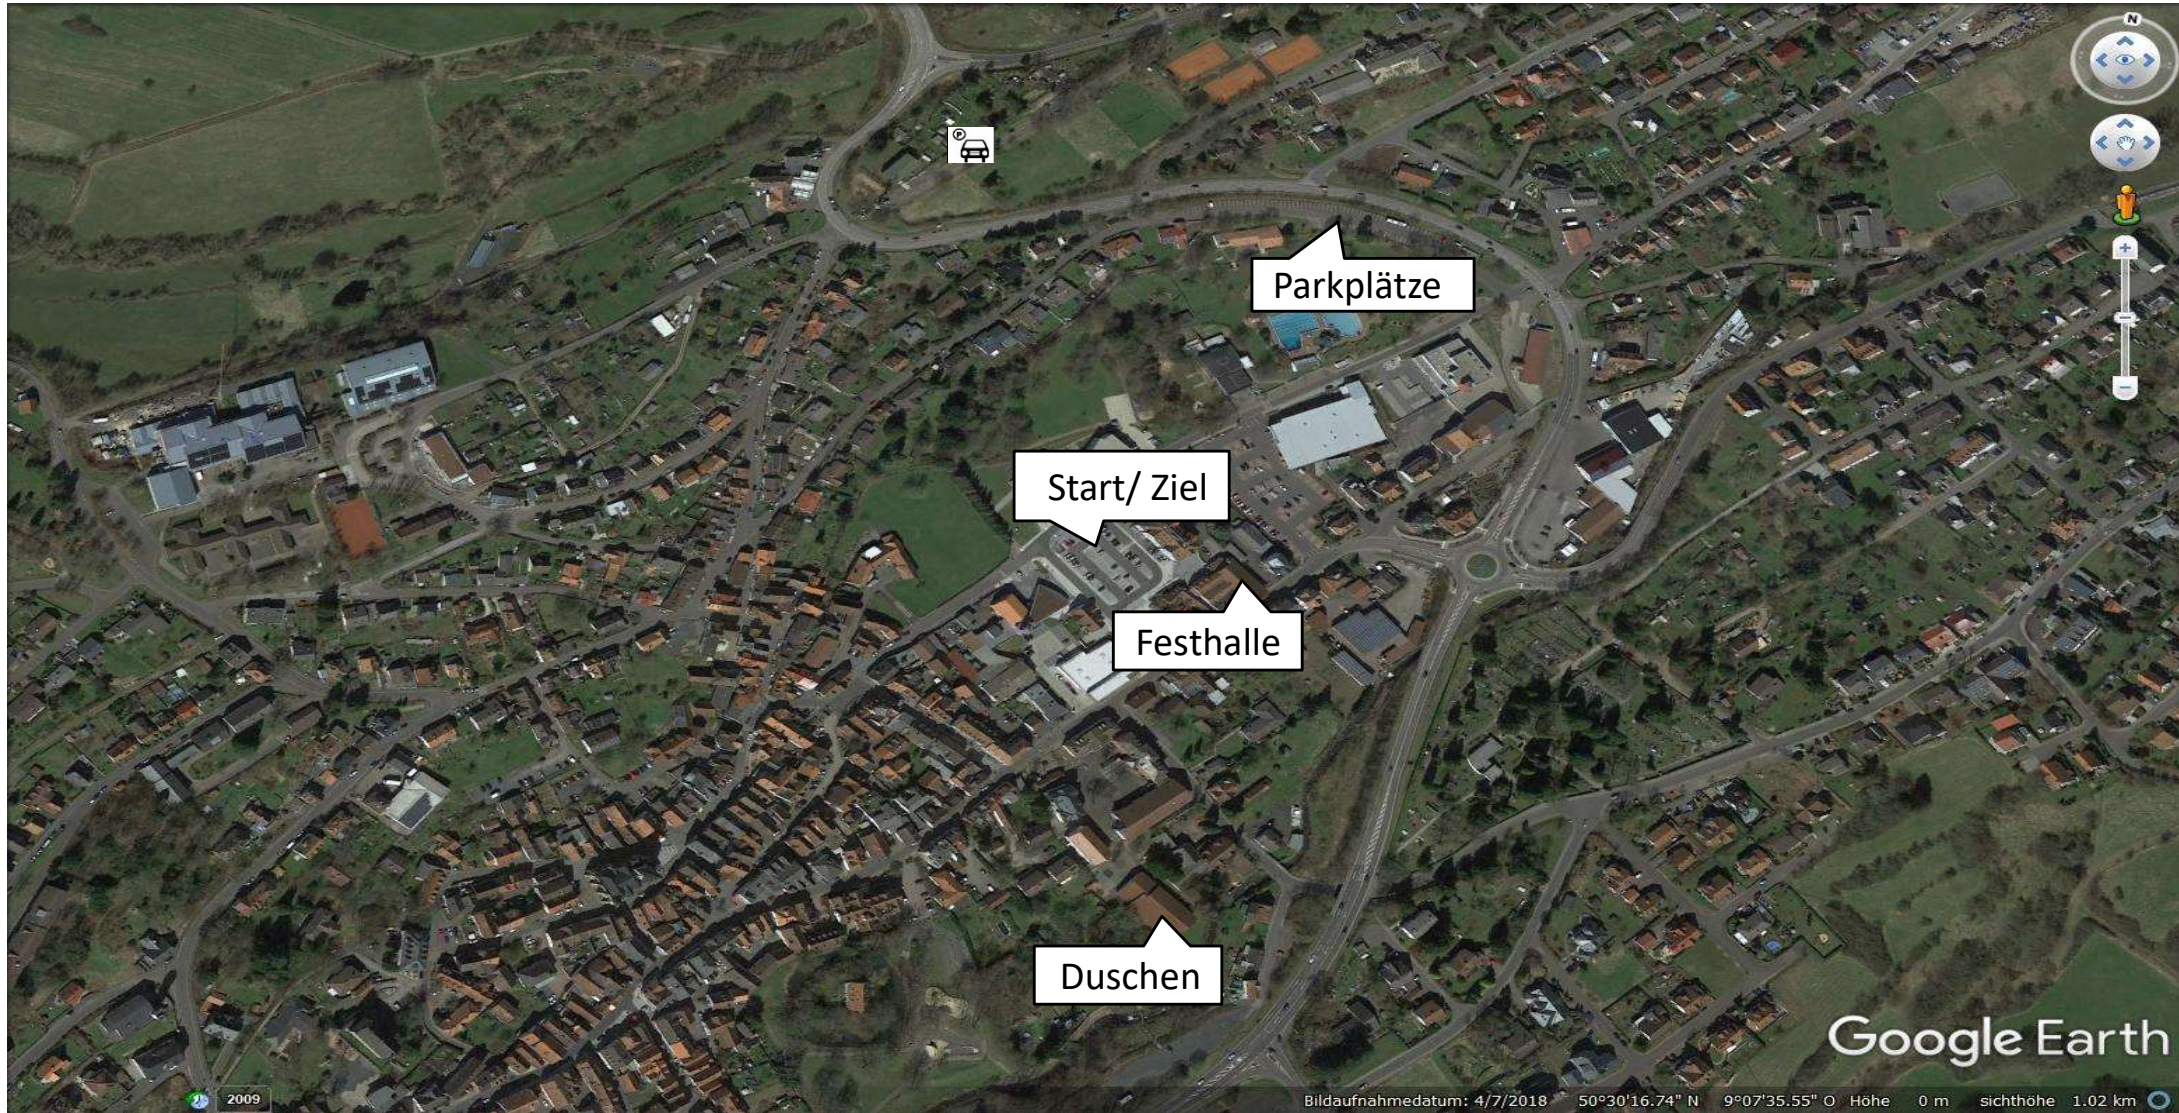

9. Vogelsberger Vulkan Trail

- The emergency phone number is: **112**
- The Bergwacht rescue number is: **+49 175/99 112 37**

- Die Markierungen:

9. Vogelsberger Vulkan-Trail

Vogelsberger Vulkan-Trail | 08.06.2024 | Trail T21 | Start: 13:00 Uhr

9. Vogelsberger Vulkan-Trail

Vogelsberger Vulkan-Trail | 08.06.2024 | Trail T21 | Start: 13:00 Uhr

Höhenprofil

Zurückgelegte Strecke

Gesamtstrecke:	→	21,2 km
Hm im Aufstieg:	↗	716 Hm
Hm im Abstieg:	↘	947 Hm
Startzeit:		13:00 Uhr

The emergency phone number is: **112**
 The Bergwacht rescue number is:
+49 175/99 112 37

9. Vogelsberger Vulkan-Trail

Vogelsberger Vulkan-Trail

9. Vogelsberger Vulkan-Trail

Vogelsberger Vulkan-Trail