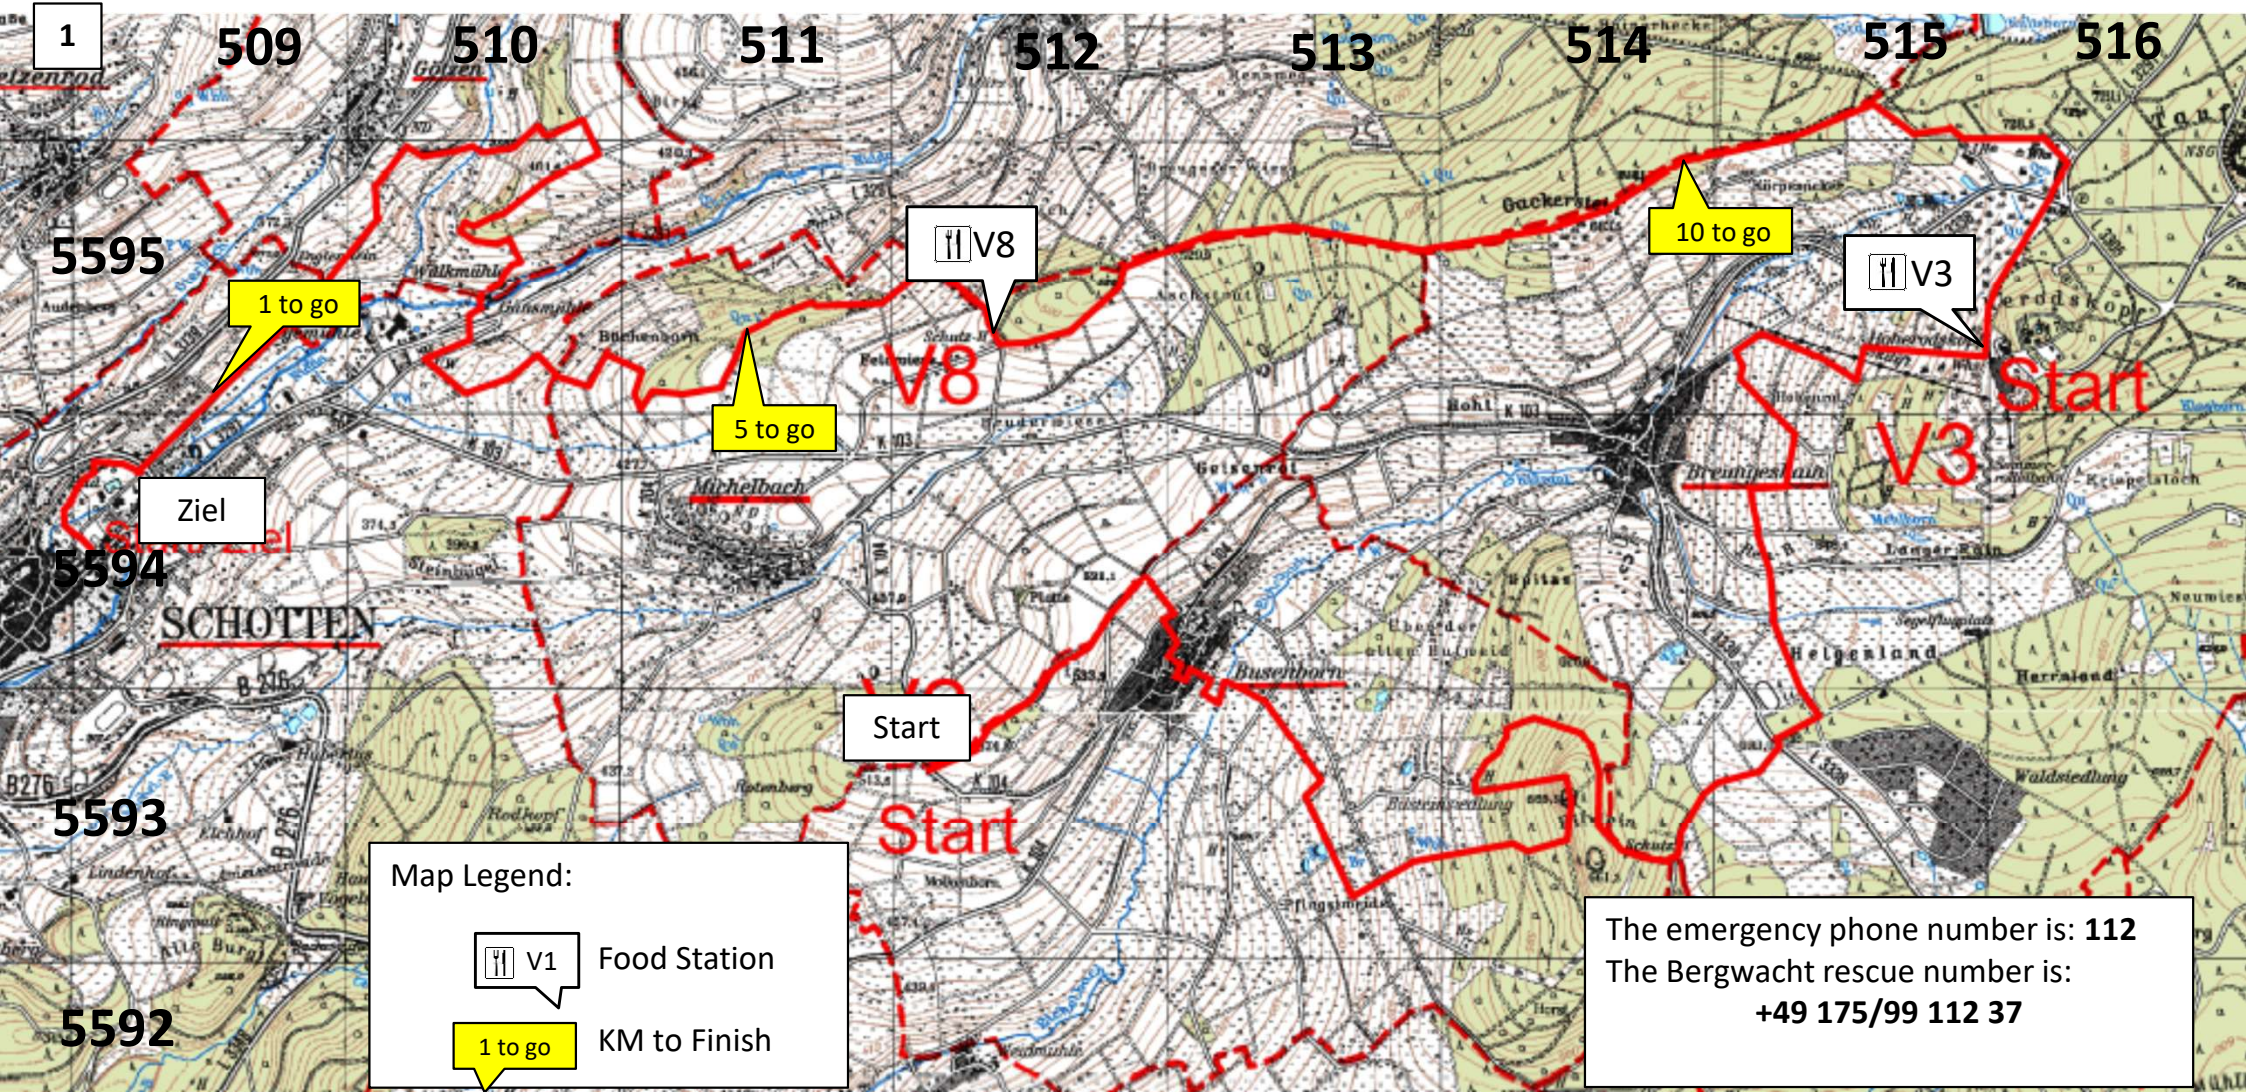

9. Vogelsberger Vulkan Trail

- The emergency phone number is: **112**
- The Bergwacht rescue number is: **+49 175/99 112 37**

- Die Markierungen:

9. Vogelsberger Vulkan-Trail

Vogelsberger Vulkan-Trail | 08.06.2024 | Trail T21 | Start: 13:00 Uhr

9. Vogelsberger Vulkan-Trail

Vogelsberger Vulkan-Trail | 08.06.2024 | Trail T21 | Start: 13:00 Uhr

Höhenprofil

Zurückgelegte Strecke

Gesamtstrecke:	→	21,2 km
Hm im Aufstieg:	↗	716 Hm
Hm im Abstieg:	↘	947 Hm
Startzeit:		13:00 Uhr

The emergency phone number is: **112**
 The Bergwacht rescue number is:
+49 175/99 112 37

9. Vogelsberger Vulkan-Trail

Vogelsberger Vulkan-Trail

9. Vogelsberger Vulkan-Trail

Vogelsberger Vulkan-Trail