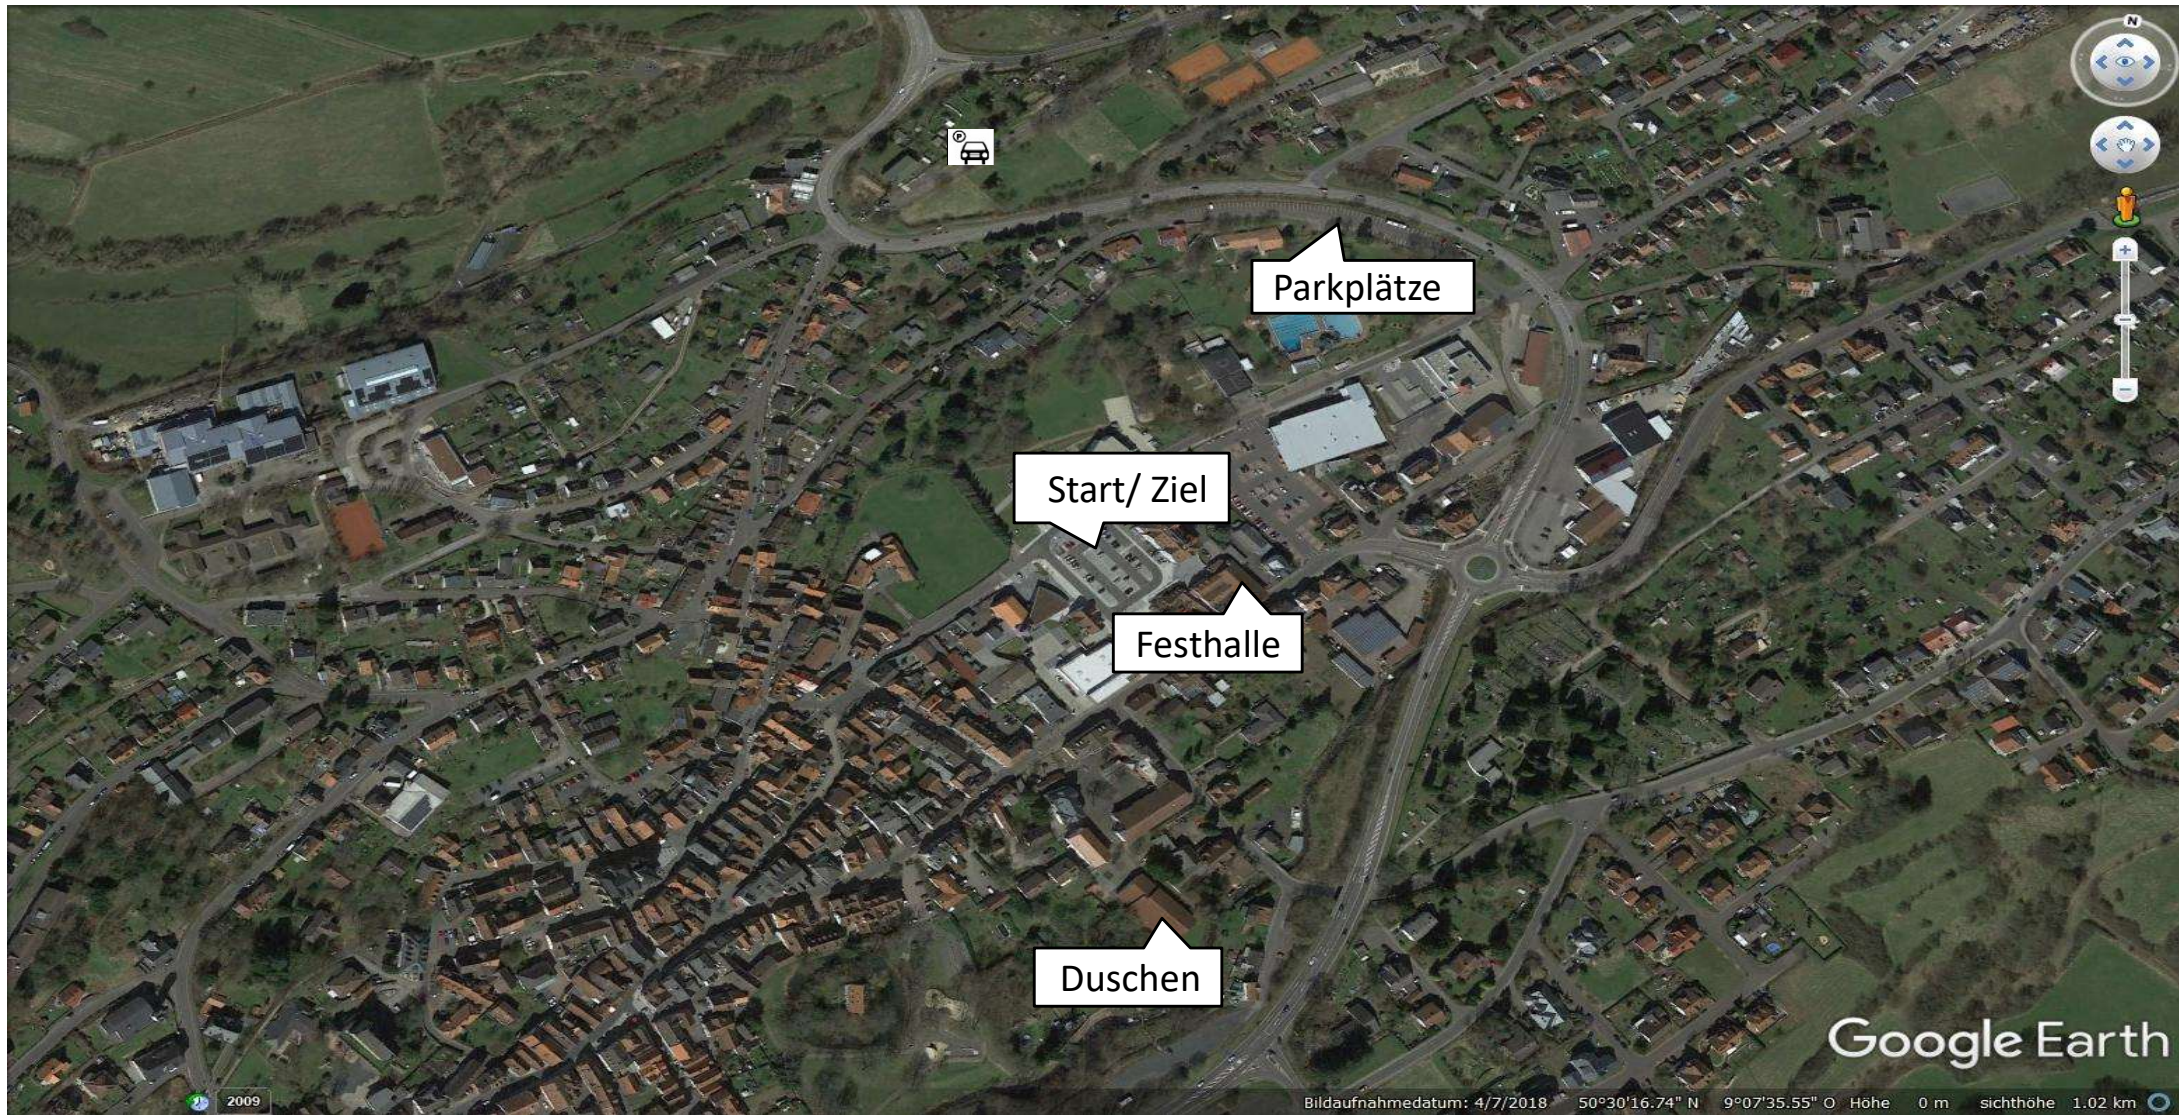

9. Vogelsberger Vulkan Trail

- The emergency phone number is: **112**
- The Bergwacht rescue number is: **+49 175/99 112 37**

- Die Markierungen:

9. Vogelsberger Vulkan-Trail

Vogelsberger Vulkan-Trail | 08.06.2024 | Trail T44 | Start: 11:00 Uhr

9. Vogelsberger Vulkan-Trail

Vogelsberger Vulkan-Trail | 08.06.2024 | Trail T44 | Start: 11:00 Uhr

Höhenprofil

Zurückgelegte Strecke

Gesamtstrecke:	→	43,5 km
Hm im Aufstieg:	↗	1108 Hm
Hm im Abstieg:	↘	1340 Hm
Startzeit:		11:00 Uhr

The emergency phone number is: **112**
 The Bergwacht rescue number is:
+49 175/99 112 37

9. Vogelsberger Vulkan-Trail

Vogelsberger Vulkan-Trail

9. Vogelsberger Vulkan-Trail

Vogelsberger Vulkan-Trail