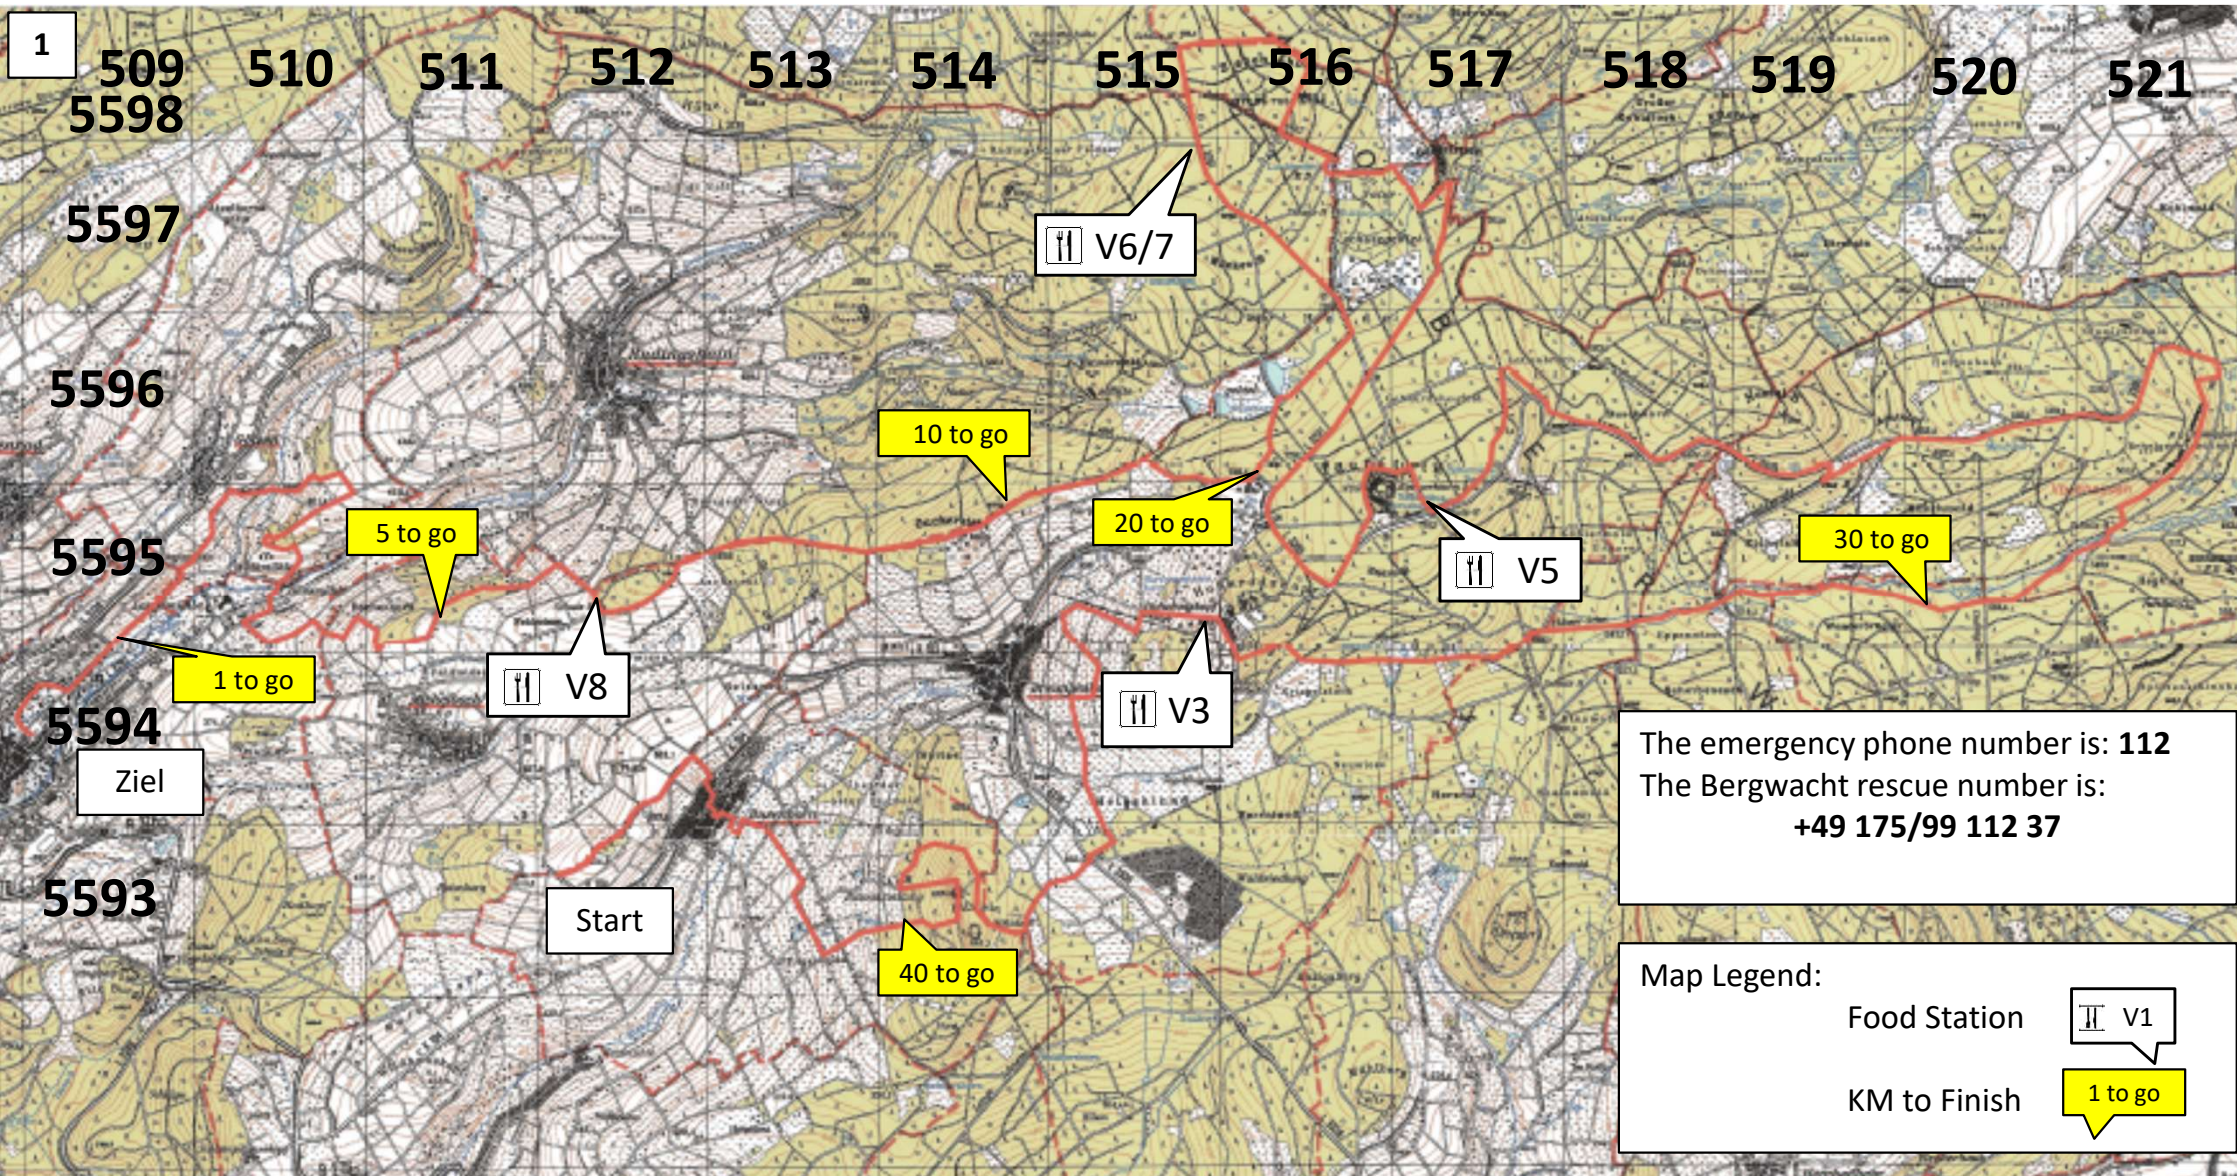

9. Vogelsberger Vulkan Trail

- The emergency phone number is: **112**
- The Bergwacht rescue number is: **+49 175/99 112 37**

- Die Markierungen:

9. Vogelsberger Vulkan-Trail

Vogelsberger Vulkan-Trail | 08.06.2024 | Trail T44 | Start: 11:00 Uhr

9. Vogelsberger Vulkan-Trail

Vogelsberger Vulkan-Trail | 08.06.2024 | Trail T44 | Start: 11:00 Uhr

Höhenprofil

Zurückgelegte Strecke

Gesamtstrecke:	→	43,5 km
Hm im Aufstieg:	↗	1108 Hm
Hm im Abstieg:	↘	1340 Hm
Startzeit:		11:00 Uhr

The emergency phone number is: **112**
 The Bergwacht rescue number is:
+49 175/99 112 37

9. Vogelsberger Vulkan-Trail

Vogelsberger Vulkan-Trail

9. Vogelsberger Vulkan-Trail

Vogelsberger Vulkan-Trail