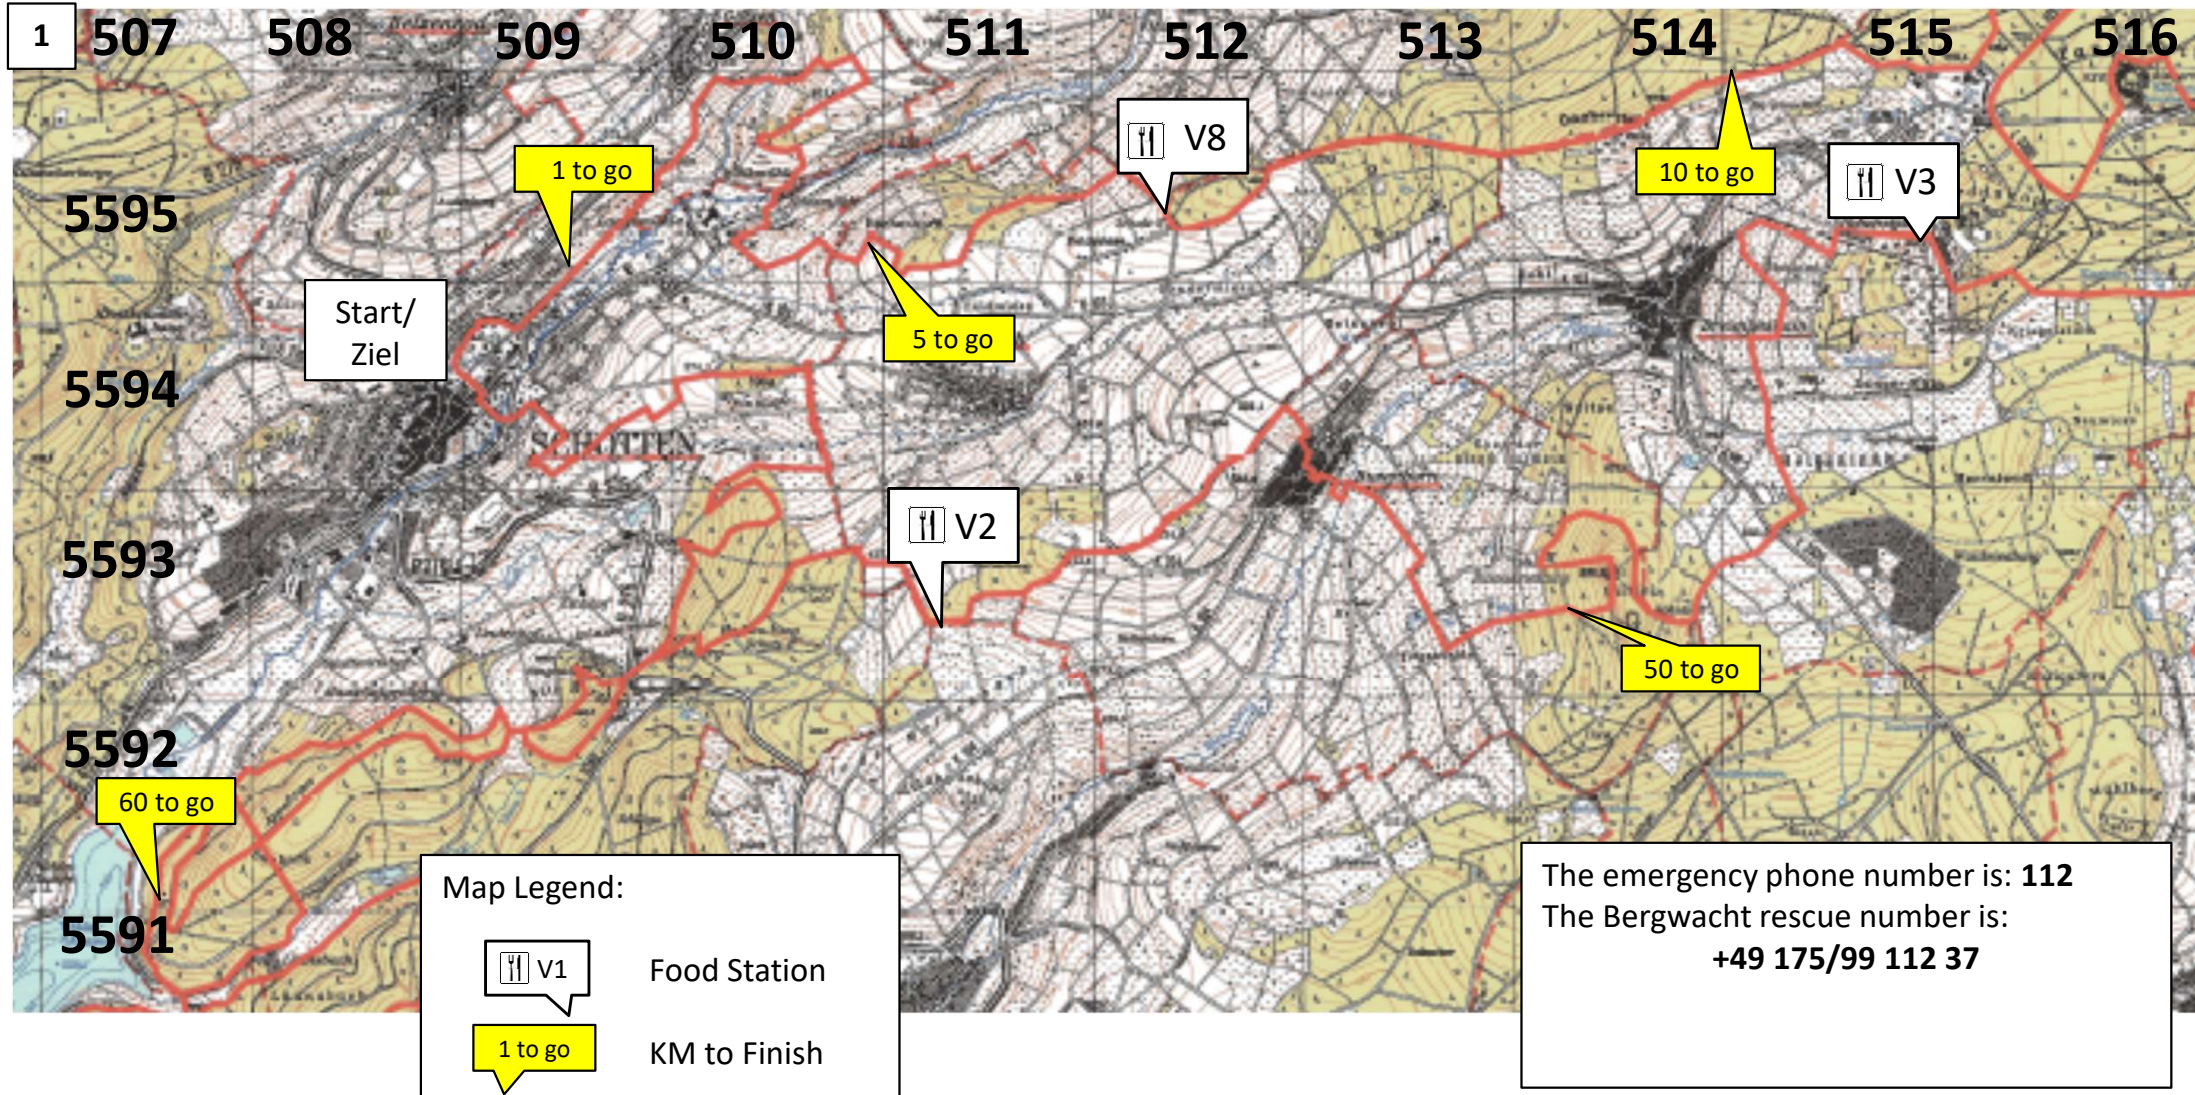

# 9. Vogelsberger Vulkan Trail

- The emergency phone number is: **112**
- The Bergwacht rescue number is: **+49 175/99 112 37**

- Die Markierungen:

# 9. Vogelsberger Vulkan-Trail

Vogelsberger Vulkan-Trail | 08.06.2024 | Trail T71 | Start: 8:00 Uhr

# 9. Vogelsberger Vulkan-Trail

Vogelsberger Vulkan-Trail | 08.06.2024 | Trail T71 | Start: 8:00 Uhr

Höhenprofil

Zurückgelegte Strecke

Gesamtstrecke:	→	74,3 km
Hm im Aufstieg:	↗	1930 Hm
Hm im Abstieg:	↘	1930 Hm
Startzeit:		8:00 Uhr