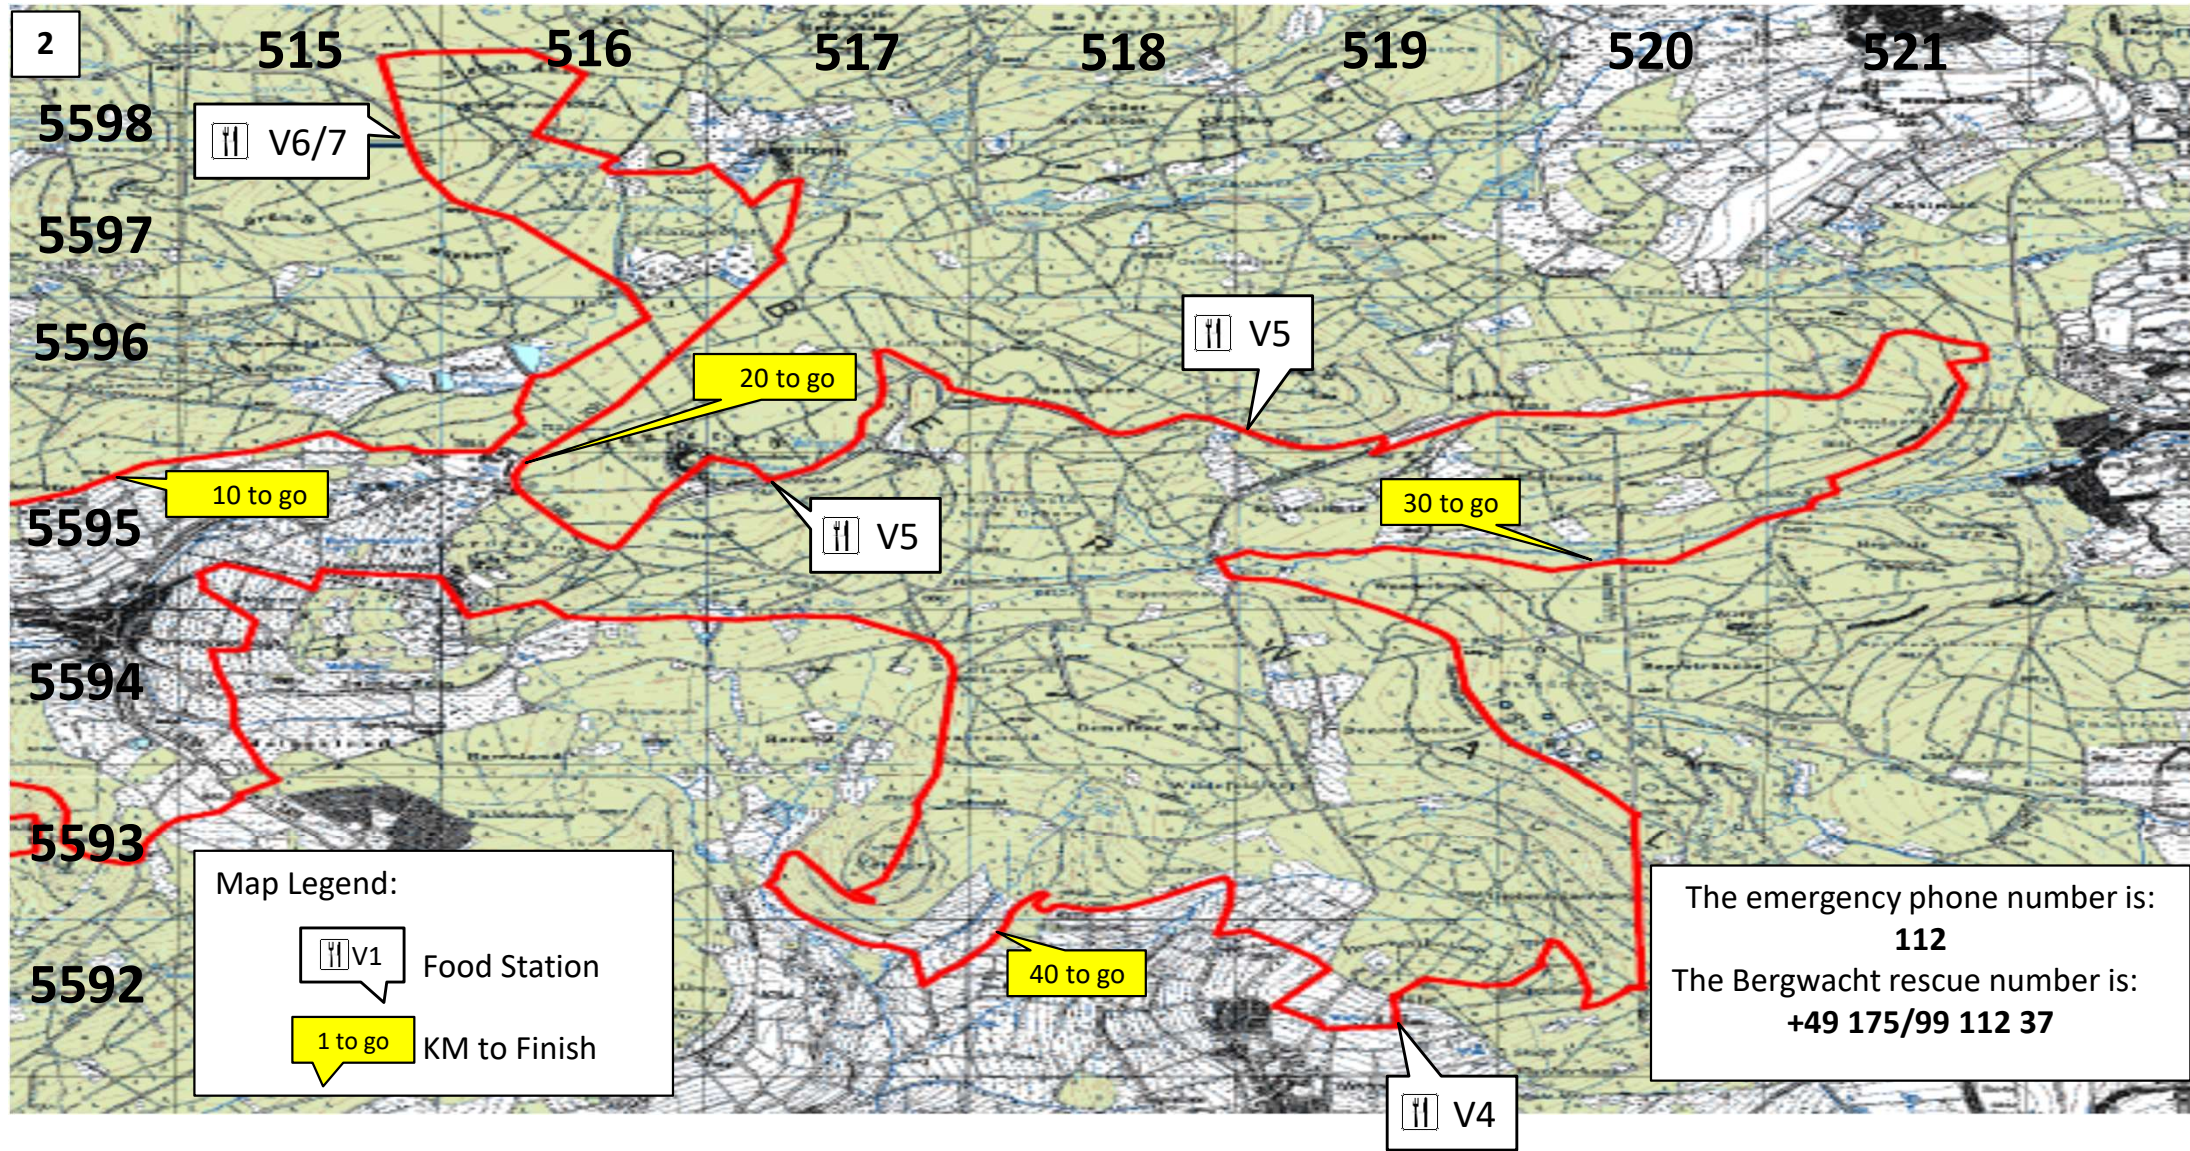

# 9. Vogelsberger Vulkan Trail

- The emergency phone number is: **112**
- The Bergwacht rescue number is: **+49 175/99 112 37**

- Die Markierungen:

# 9. Vogelsberger Vulkan-Trail

Vogelsberger Vulkan-Trail | 08.06.2024 | Trail T71 | Start: 8:00 Uhr

# 9. Vogelsberger Vulkan-Trail

Vogelsberger Vulkan-Trail | 08.06.2024 | Trail T71 | Start: 8:00 Uhr

Höhenprofil

Zurückgelegte Strecke

Gesamtstrecke:	→	74,3 km
Hm im Aufstieg:	↗	1930 Hm
Hm im Abstieg:	↘	1930 Hm
Startzeit:		8:00 Uhr