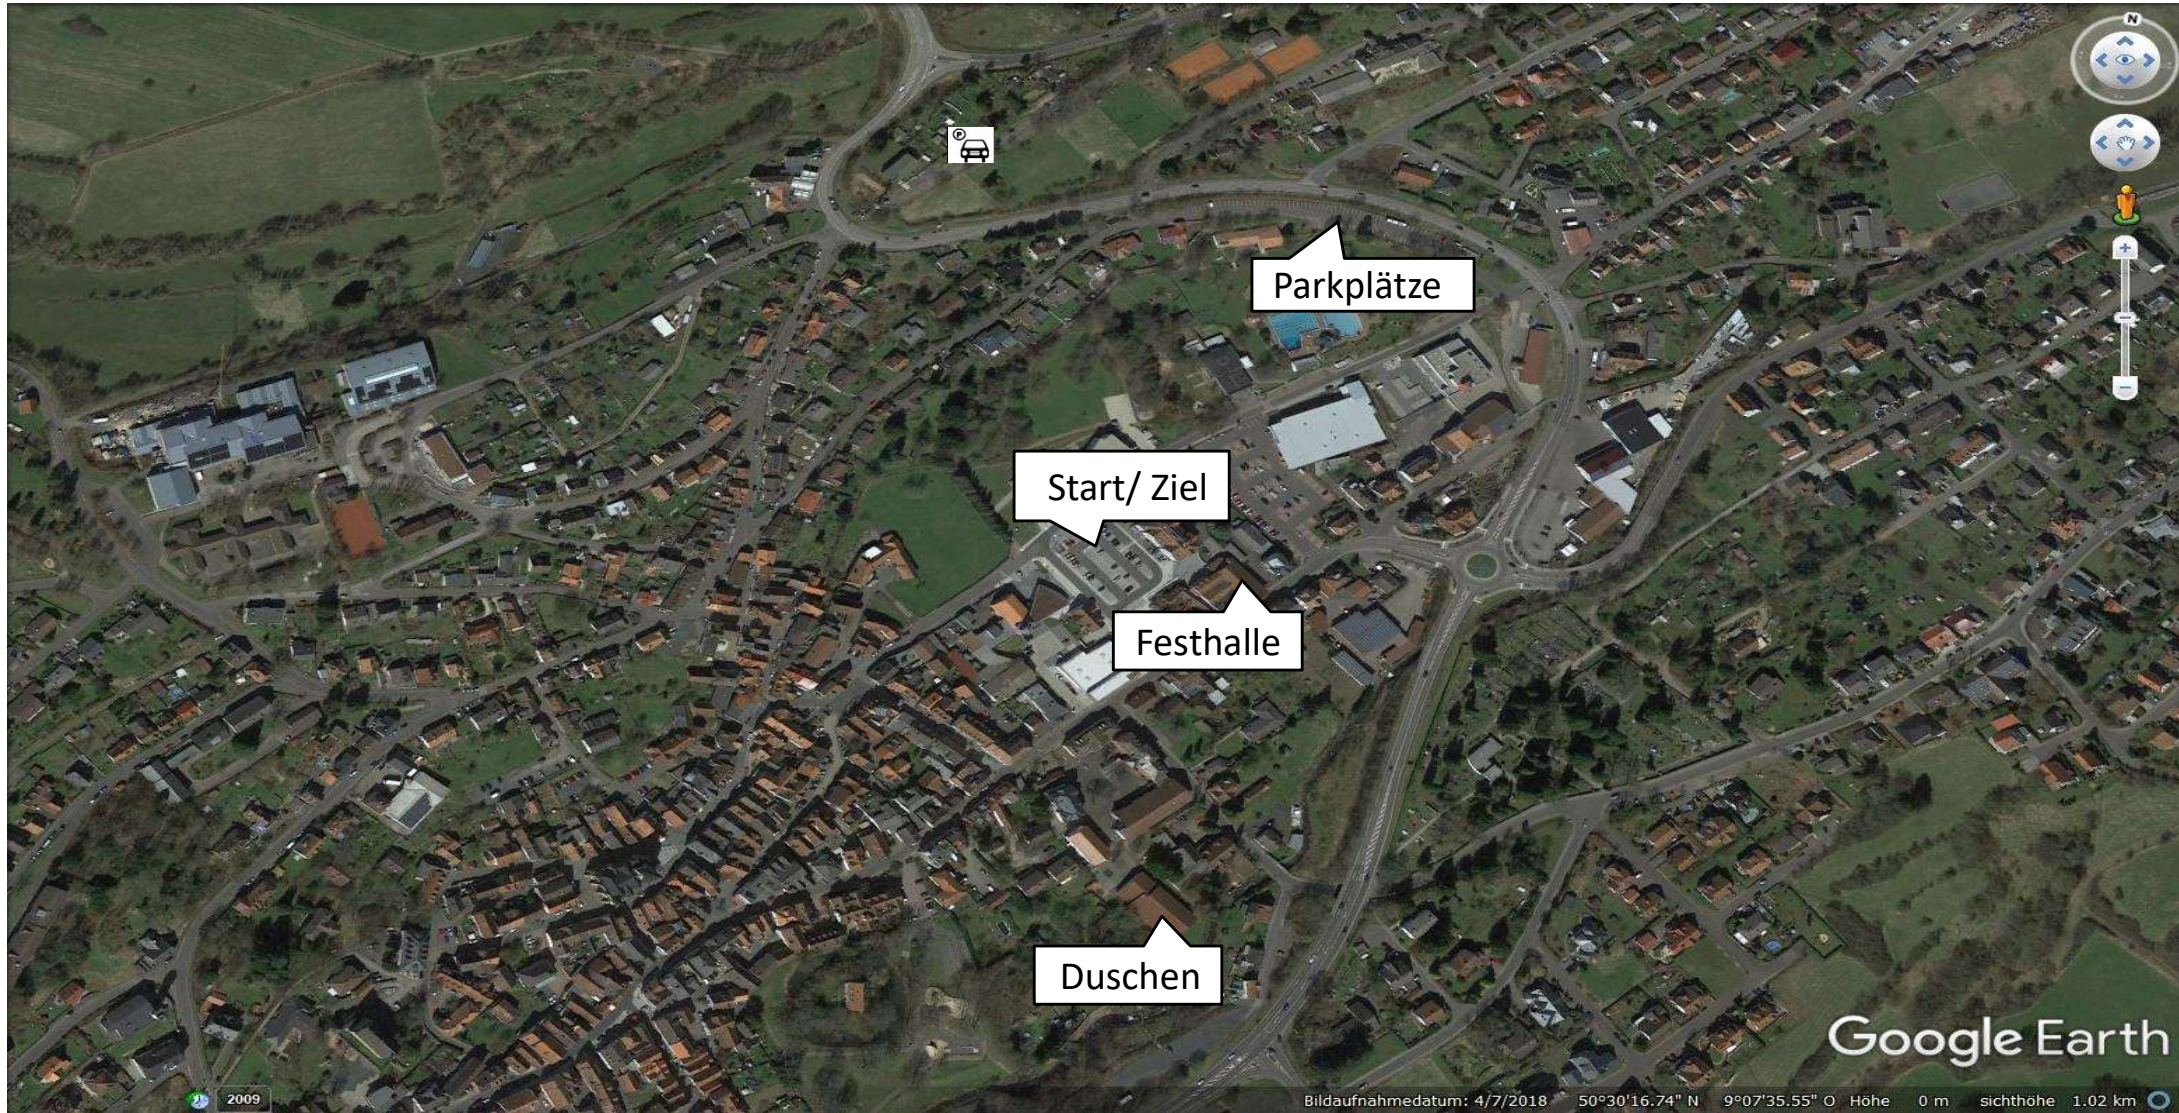

9. Vogelsberger Vulkan-Trail

Vogelsberger Vulkan-Trail